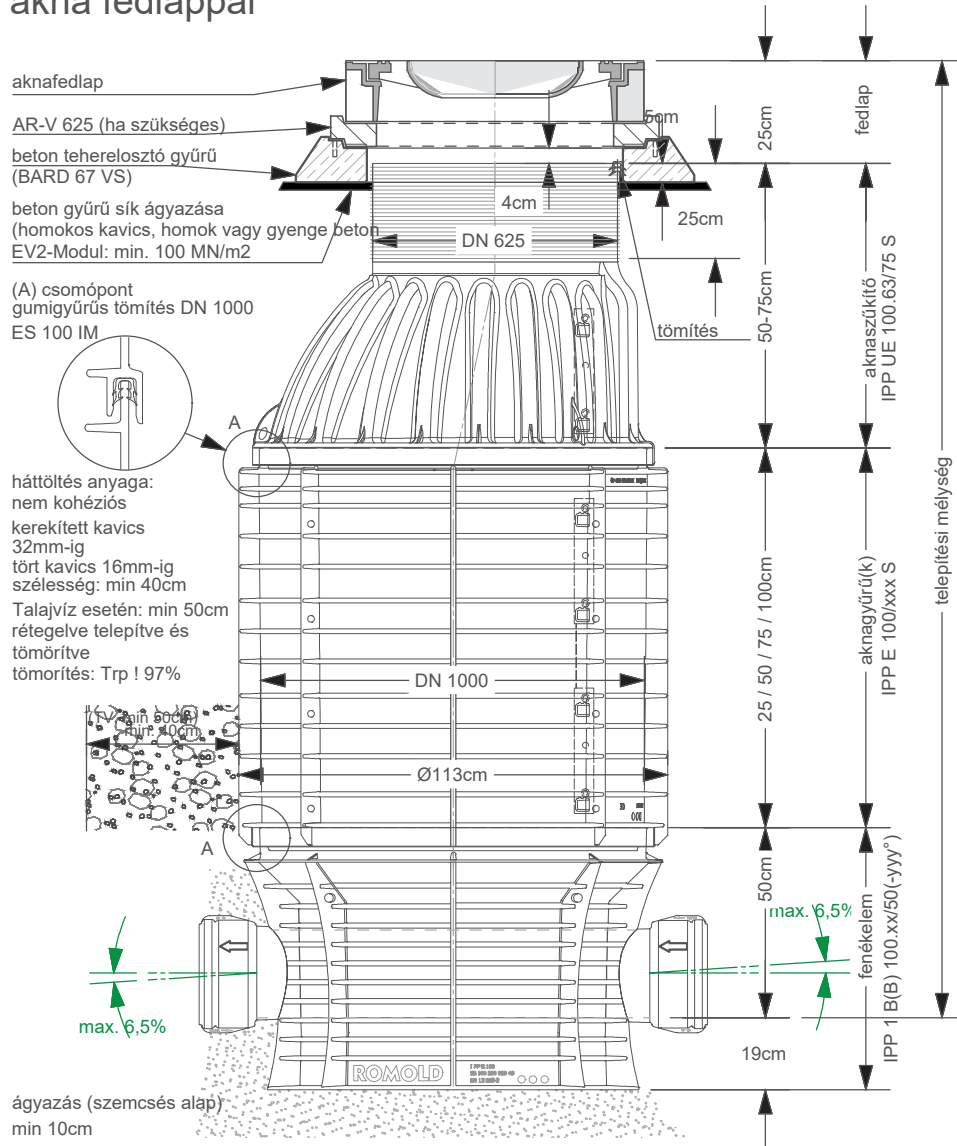

# Telepítési vázlat

## ROMOLD PP/PE-AKNA DN 1000

### PP/PE akna DN 1000, beton teherelosztó gyűrűvel és akna fedlappal

ROMOLD